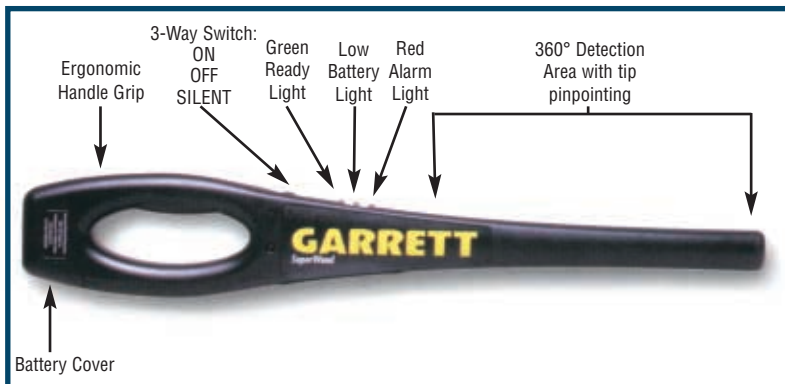

CARATTERISTICHE

- Ottima sensibilità con le impostazioni automatiche – non necessita mai di modifiche.
- Accurata rilevazione di tutti i tipi di armi (magnetiche e amagnetiche o in acciaio inossidabile), merce di contrabbando ed altri oggetti metallici.
- Il profilo allungato offre un'area di rivelazione a 360° più la copertura nella punta per facili scansioni dalla testa ai piedi.
- Facile e comodo da utilizzare con un pulsante e 3 LED colorati.
- Allarme selezionabile su segnale audio o segnale a vibrazione più led a tre colori.
- Costruzione robusta a forma affusolata con la struttura della bobina rinforzata per resistente agli urti.
- L'area di scansione larga 25 cm. permette di controllare l'individuo al minimo passaggio del detector.
- L'impugnatura ergonomica è adatta e confortevole ad ogni mano.
- Compartimento della batteria ad apertura semplificata.
- Funziona con una batteria da 9V (inclusa).
- L'interruttore di accensione e i LED a tre colori permettono un facile utilizzo ed un'alta visibilità.

Dimensioni

Larghezza: 8,3 cm

Spessore: 3,2 cm

Lunghezza: 48,3 cm

Peso: 450 gr.

Garanzia

24 mesi

ACCESSORI